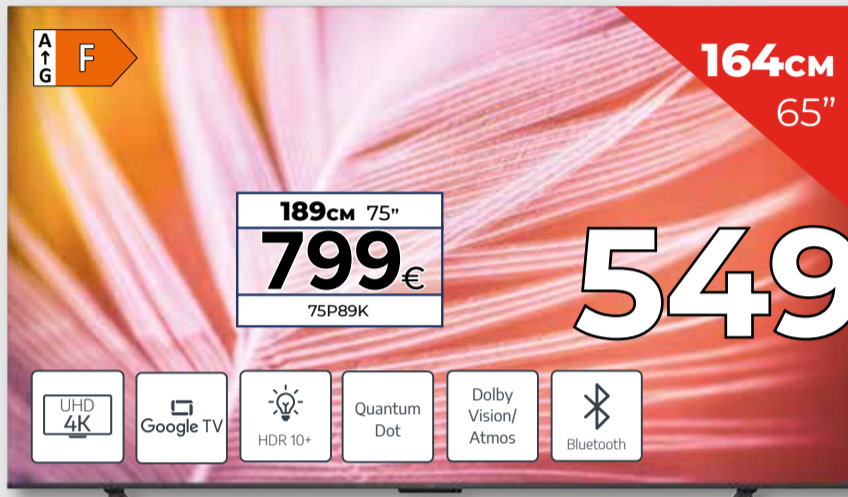

**QLED UHD 4K**  
65P89K · 144Hz Native Refresh Rate · Google Assistant

**OLED UHD 4K**  
OLED55C56LB · Procesador Inteligente a9 gen8 con IA · 120Hz Nativos (VRR 144Hz) - Funciones Gaming

¿Por qué elegirnos?